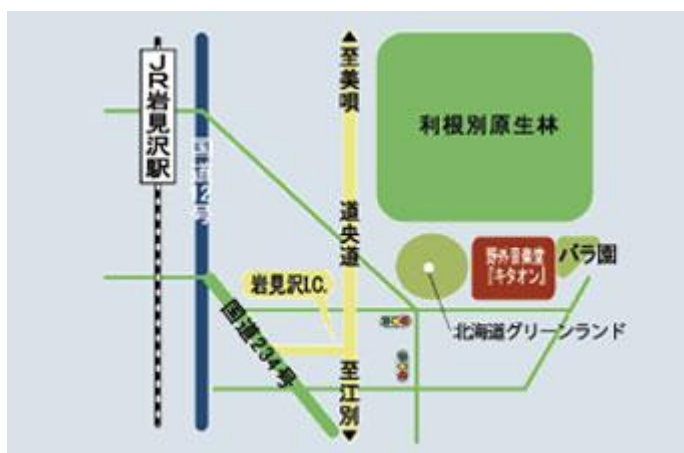

いわみざわ公園野外音楽堂キタオン

安全地帯

30th Anniversary Concert "The Ballad House"

アミューズメントパークエリアはこの辺り

日時：2012年9月1日（土）

しっぽの会テント設営時間：12：30～15：30

コンサートの開場：14：30 開演 15：30

住所：岩見沢市志文町 81-1

※ドッグランはコンサートが開演したら終了

MAP

しっぽの会は啓発パネルの展示・オリジナルグッズ販売を予定しています

- ・会のエリアはアミューズメントパークエリアでドッグランと隣り合わせの予定です
- ・アミューズメントパークエリアには屋台も出店されます
- ・コンサート来場者用のシャトルバスも運行（詳しくはキタオンにお問合せください）